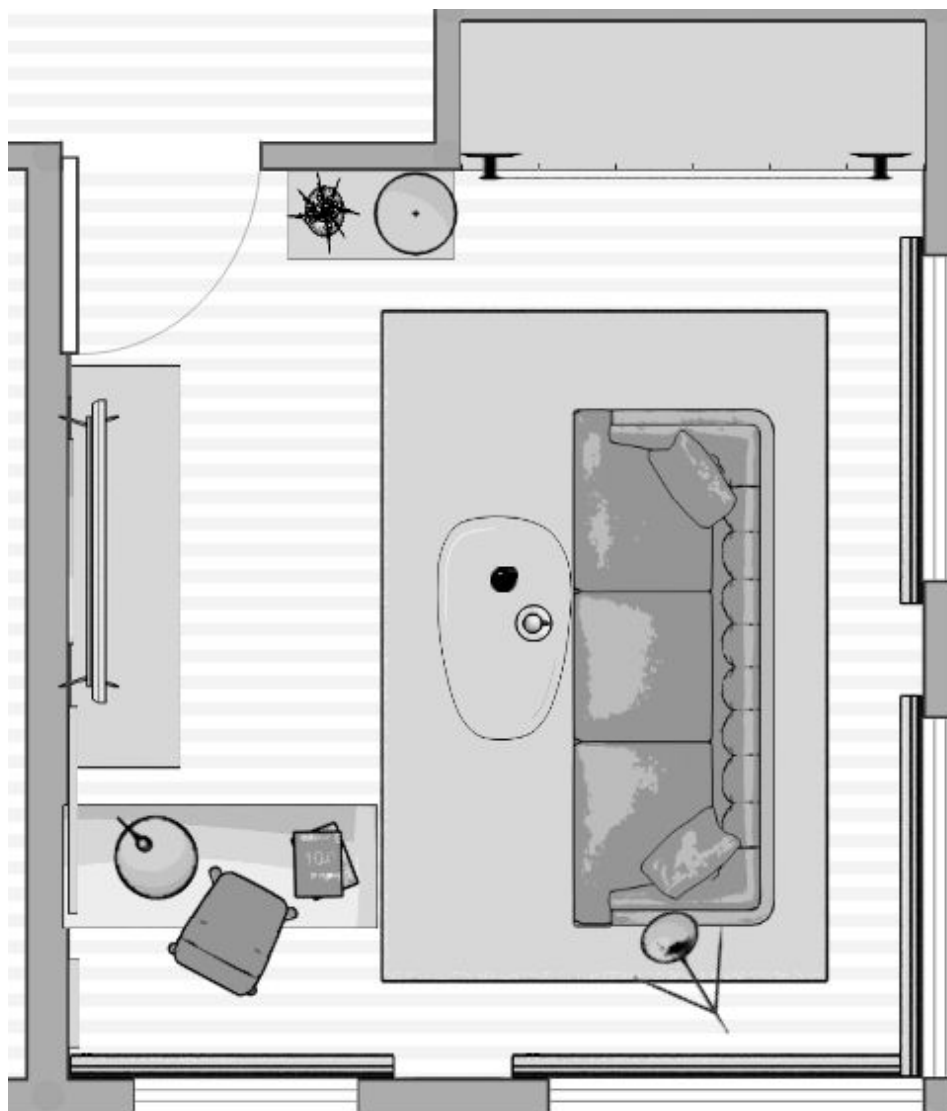

Rzut oryginalny

SALON

Inspiracje Klienta

Układ funkcjonalny 1

Układ funkcjonalny 1 / OPIS

Regał metalowy 51 x 36 cm

Szafka RTV 180 cm długości

Biurko 140 cm długości

Szafa w zabudowie

Narożnik z funkcją spania, 235 cm długości

Stolik pomocnik na laptop

Dywan o wymiarach 170x230 cm

Rolety rzymskie

Układ funkcjonalny 2

Układ funkcjonalny 2 / OPIS

Komoda, orzech szerokości max 75 cm

Panele drewniane – szaro-beżowe wybarwienie

Szafka/komoda RTV

Eleganckie biurko

Eleganckie rolety rzymskie

Pomocnik na laptop

Eleganckie rolety rzymskie

Lampa dekoracyjna

Ściana pomalowana na kolor czarny

Szafa wnękowa z lustrzanymi drzwiami

Sofa z funkcją spania max. 230 cm długości

Dywan z charakterystycznym geometrycznym wzorem

Stolik kawowy z betonowym blatem

Moodboard / tablica inspiraciji

WIZUALIZACJA