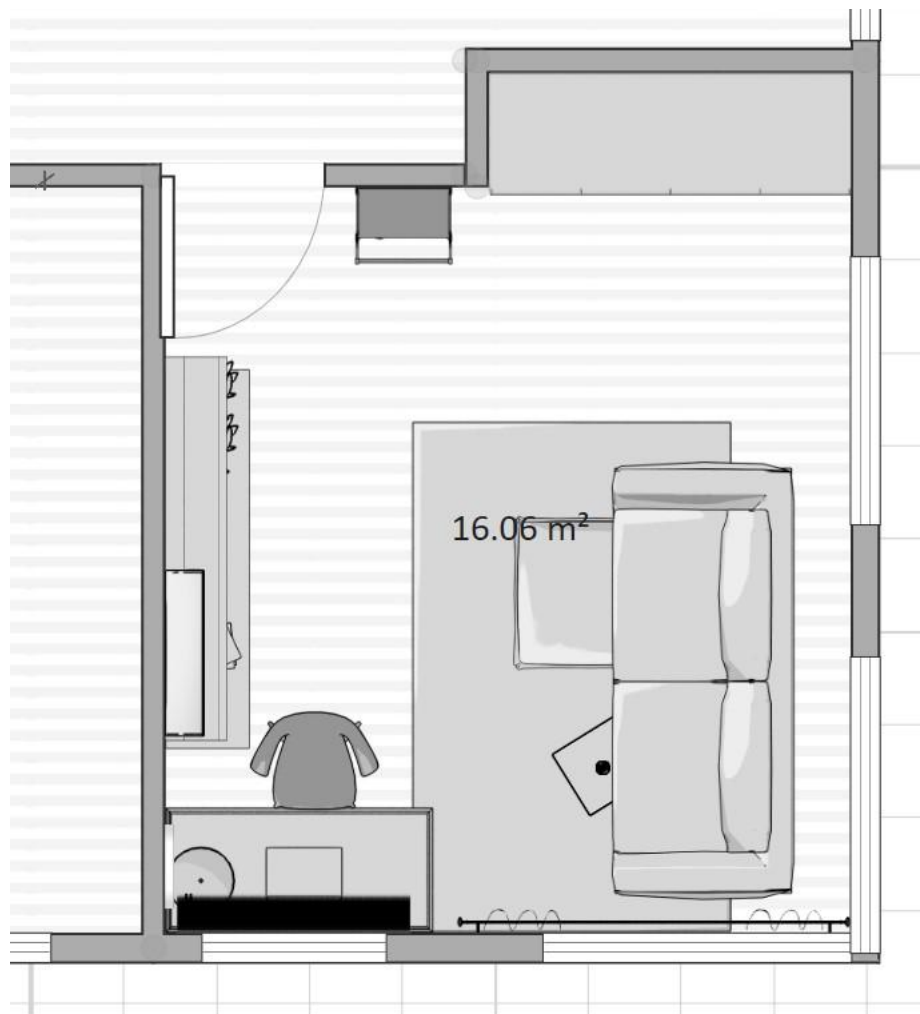

Rzut oryginalny

SALON

Inspiracje Klienta

Układ funkcjonalny 1

Układ funkcjonalny 1 / OPIS

Regał metalowy 51 x 36 cm

Szafka RTV 180 cm długości

Biurko 140 cm długości

Szafa w zabudowie

Narożnik z funkcją spania, 235 cm długości

Stolik pomocnik na laptop

Dywan o wymiarach 170x230 cm

Rolety rzymskie

Układ funkcjonalny 2

Układ funkcjonalny 2 / OPIS

Komoda, orzech szerokości max 75 cm

Szafa wnękowa z lustrzanymi drzwiami

Sofa z funkcją spania max. 230 cm długości

Dywan z charakterystycznym geometrycznym wzorem

Stolik kawowy z betonowym blatem

Moodboard / tablica inspiraciji

WIZUALIZACJA