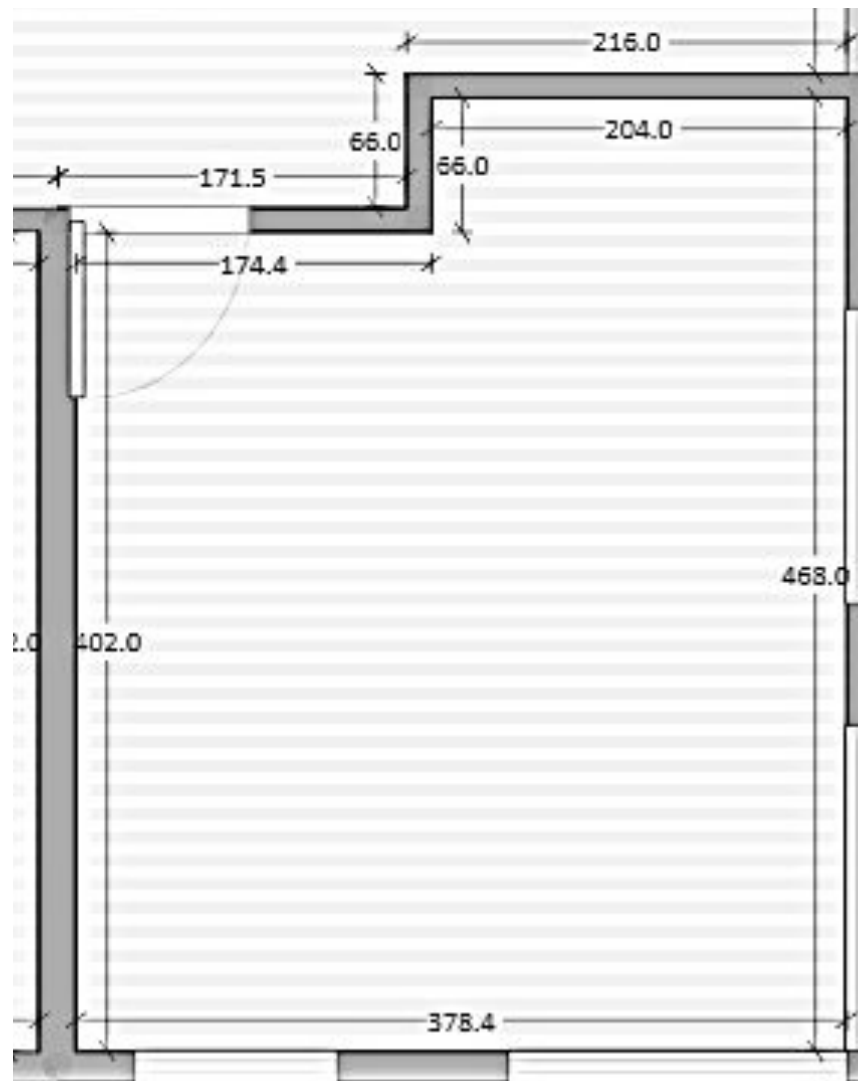

**pomagamy
urządzać.pl**

CONCEPT BOOK

Pomieszczenie: **SALON**

Nr. 27031/19

Inwestor:

Jan Kowalski

Lokalizacja inwestycji:

ul. Złota, Warszawa

Rzut oryginalny

SALON

Inspiracje Klienta

Układ funkcjonalny 1

Układ funkcjonalny 1 / OPIS

Regał metalowy 51 x 36 cm

Szafka RTV 180 cm długości

Biurko 140 cm długości

Szafa w zabudowie

Narożnik z funkcją spania, 235 cm długości

Stolik pomocnik na laptop

Dywan o wymiarach 170x230 cm

Rolety rzymskie

Układ funkcjonalny 2

Układ funkcjonalny 2 / OPIS

Komoda, orzech szerokości max 75 cm

Szafa wnękowa z lustrzanymi drzwiami

Sofa z funkcją spania max. 230 cm długości

Dywan z charakterystycznym geometrycznym wzorem

Stolik kawowy z betonowym blatem

Moodboard / tablica inspiraciji

WIZUALIZACJA