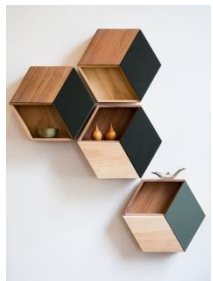

Rzut oryginalny

SALON

Inspiracje Klienta

Układ funkcjonalny 1

Układ funkcjonalny 1 / OPIS

Regał metalowy 51 x 36 cm

Szafka RTV 180 cm długości

Biurko 140 cm długości

Panele drewniane – szaro-beżowe wybarwienie

Szafka/komoda RTV

Eleganckie biurko

Eleganckie rolety rzymskie

Pomocnik na laptop

Eleganckie rolety rzymskie

Lampa dekoracyjna

Ściana pomalowana na kolor czarny