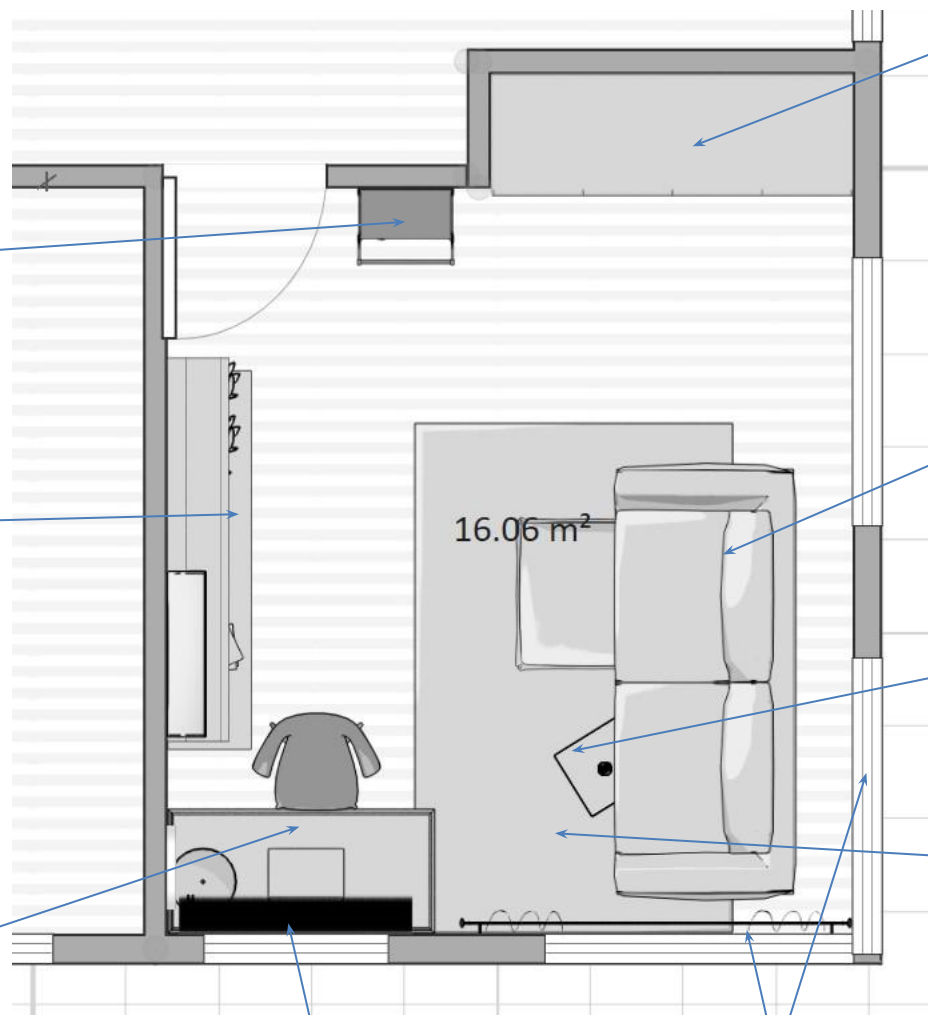

Rzut oryginalny

SALON

Inspiracje Klienta

Układ funkcjonalny 1

Układ funkcjonalny 1 / OPIS

Regał metalowy 51 x 36 cm

Szafka RTV 180 cm długości

Biurko 140 cm długości

Szafa w zabudowie

Narożnik z funkcją spania, 235 cm długości

Stolik pomocnik na laptop

Dywan o wymiarach 170x230 cm

Rolety rzymskie

Układ funkcjonalny 2

Układ funkcjonalny 2 / OPIS

Komoda, orzech szerokości max 75 cm

Szafa wnękowa z lustrzanymi drzwiami

Sofa z funkcją spania max. 230 cm długości

Dywan z charakterystycznym geometrycznym wzorem

Stolik kawowy z betonowym blatem

Moodboard / tablica inspiraciji

WIZUALIZACJA